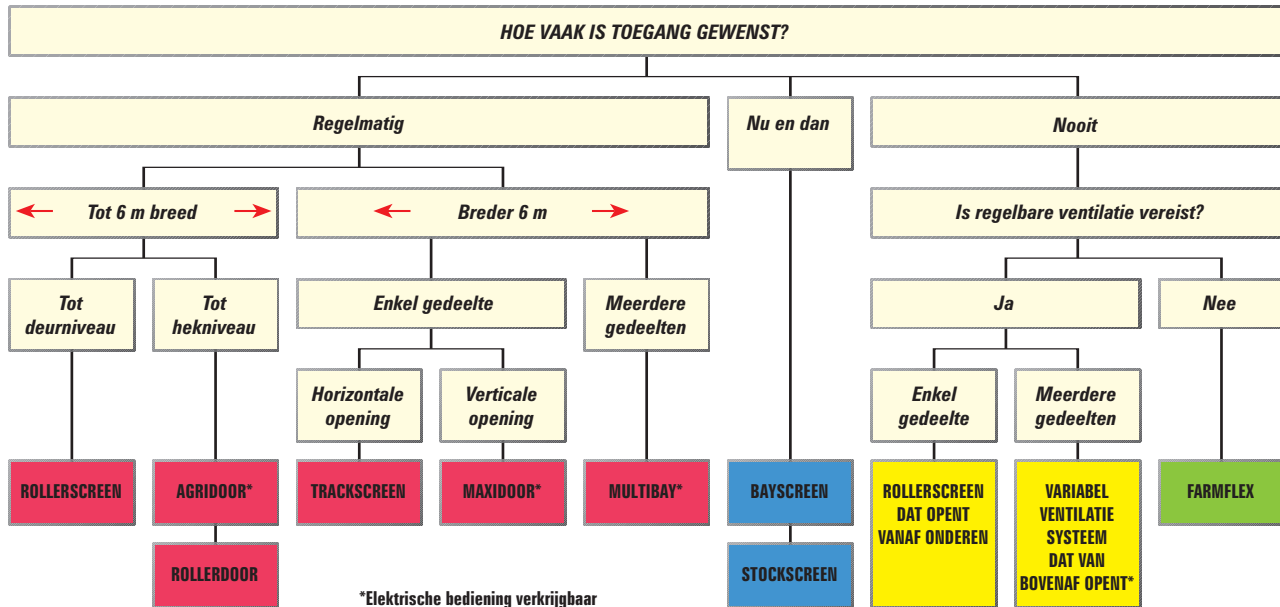

GALEBREAKER PRODUCTENGIDS

Gebruik dit stroomschema als hulpmiddel bij het kiezen van het juiste Galebreaker product dat voldoet aan uw behoeften.

*Elektrische bediening verkrijgbaar